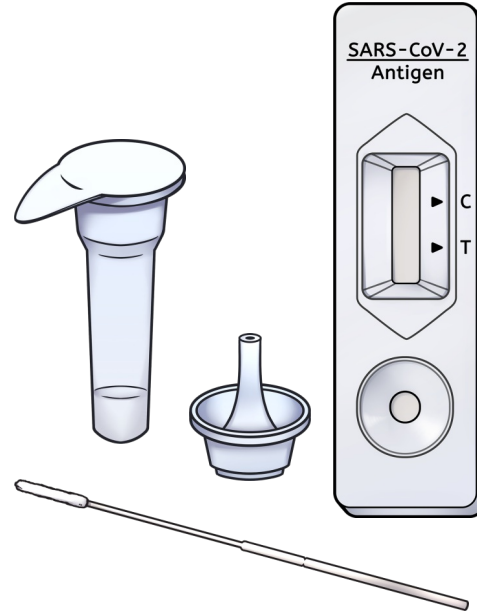

Hände gründlich mit
Seife waschen

Test auspacken und
bereitlegen

Wattetupfer 2 cm in
beide Nasenlöcher
schieben, 5x an der
Nasenwand entlang von
rechts nach links drehen

Tupfer in der Flüssigkeit
6x gut drehen und am
Rand abdrücken

Nach ca. 1 min Tupfer
entnehmen und Kappe
aufsetzen

4 Tropfen in die
Vertiefung auf der
Testkassette geben

15 min warten

Test auswerten