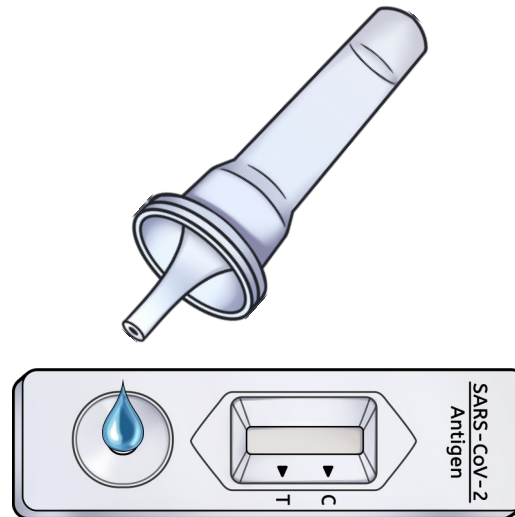

Hände gründlich mit
Seife waschen

Test auspacken und
bereitlegen

Wattetupfer 2 cm in
beide Nasenlöcher
schieben, 5x an der
Nasenwand entlang von
rechts nach links drehen

Tupfer in der Flüssigkeit
6x gut drehen und am
Rand abdrücken

Nach ca. 1 min Tupfer
entnehmen und Kappe
aufsetzen

4 Tropfen in die
Vertiefung auf der
Testkassette geben

15 min warten

Test auswerten